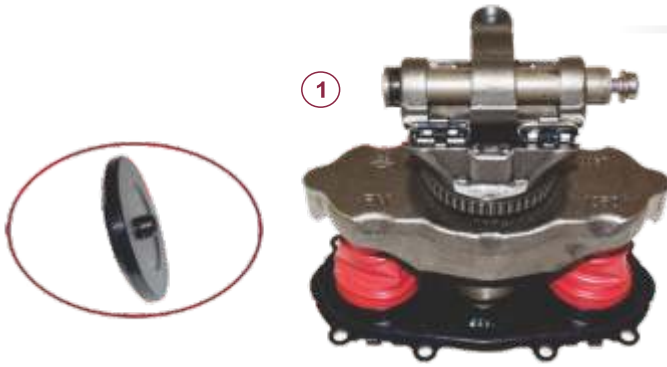

**Kit No** : BTB40034

**OEM No** : BrakingTech Set

**Application** : TSB3709 / 4309 / 4312

**Description** : Caliper Complete Set(Tappet with Pin type)

**Kit No** : BTB40034-01

**OEM No** : BrakingTech Set

**Application** : TSB3709 / 4309 / 4312

**Description** : Caliper Complete Set(Tappet without Pin type)

**Kit No** : BTB40007

**OEM No** : BrakingTech Service Kit

**Application** : TSB3709 / 4309 / 4312

**Description** : Caliper Repair Kit

- 1- BTT211 Guide Pin Ø37x123mm
- 2- BTC42 Screw M16x1.5x100mm
- 3- BTT212 Guide Pin Ø36x70mm
- 4- BTC2 Screw M16X1.5X70mm
- 5- BTK74 Boot
- 6- BTP46 Plastic Ring
- 7- BTK75 Plastic Tap
- 8- BTK77 O-Ring
- 9- BTK76 Rubber Tap
- 10- BTB22 Bush Ø 41 x 37 / 73 mm
- 11- BTB23 Bush Ø 41 x 37 / 30 mm
- 12- BTK5 Pin Ring
- 13- BTK150 O-Ring Ø36 x 3.50 mm

**Kit No** : BTB40008

**OEM No** : 0980107610 - 09.801.07.61.0

**Application** : TSB3709 / 4309 / 4312

**Description** : Caliper Repair Kit

- 1- BTT211 Guide Pin Ø37x123mm
- 2- BTC42 Screw M16x1.5x100mm
- 3- BTT212 Guide Pin Ø36x70mm
- 4- BTC2 Screw M16X1.5X70mm
- 5- BTK75 Plastic Tap
- 6- BTK77 O-Ring
- 7- BTB22 Bush
- 8- BTB23 Bush
- 9- BTK5 Pin Ring
- 10- BTK150 O-Ring Ø36 x 3.50 mm